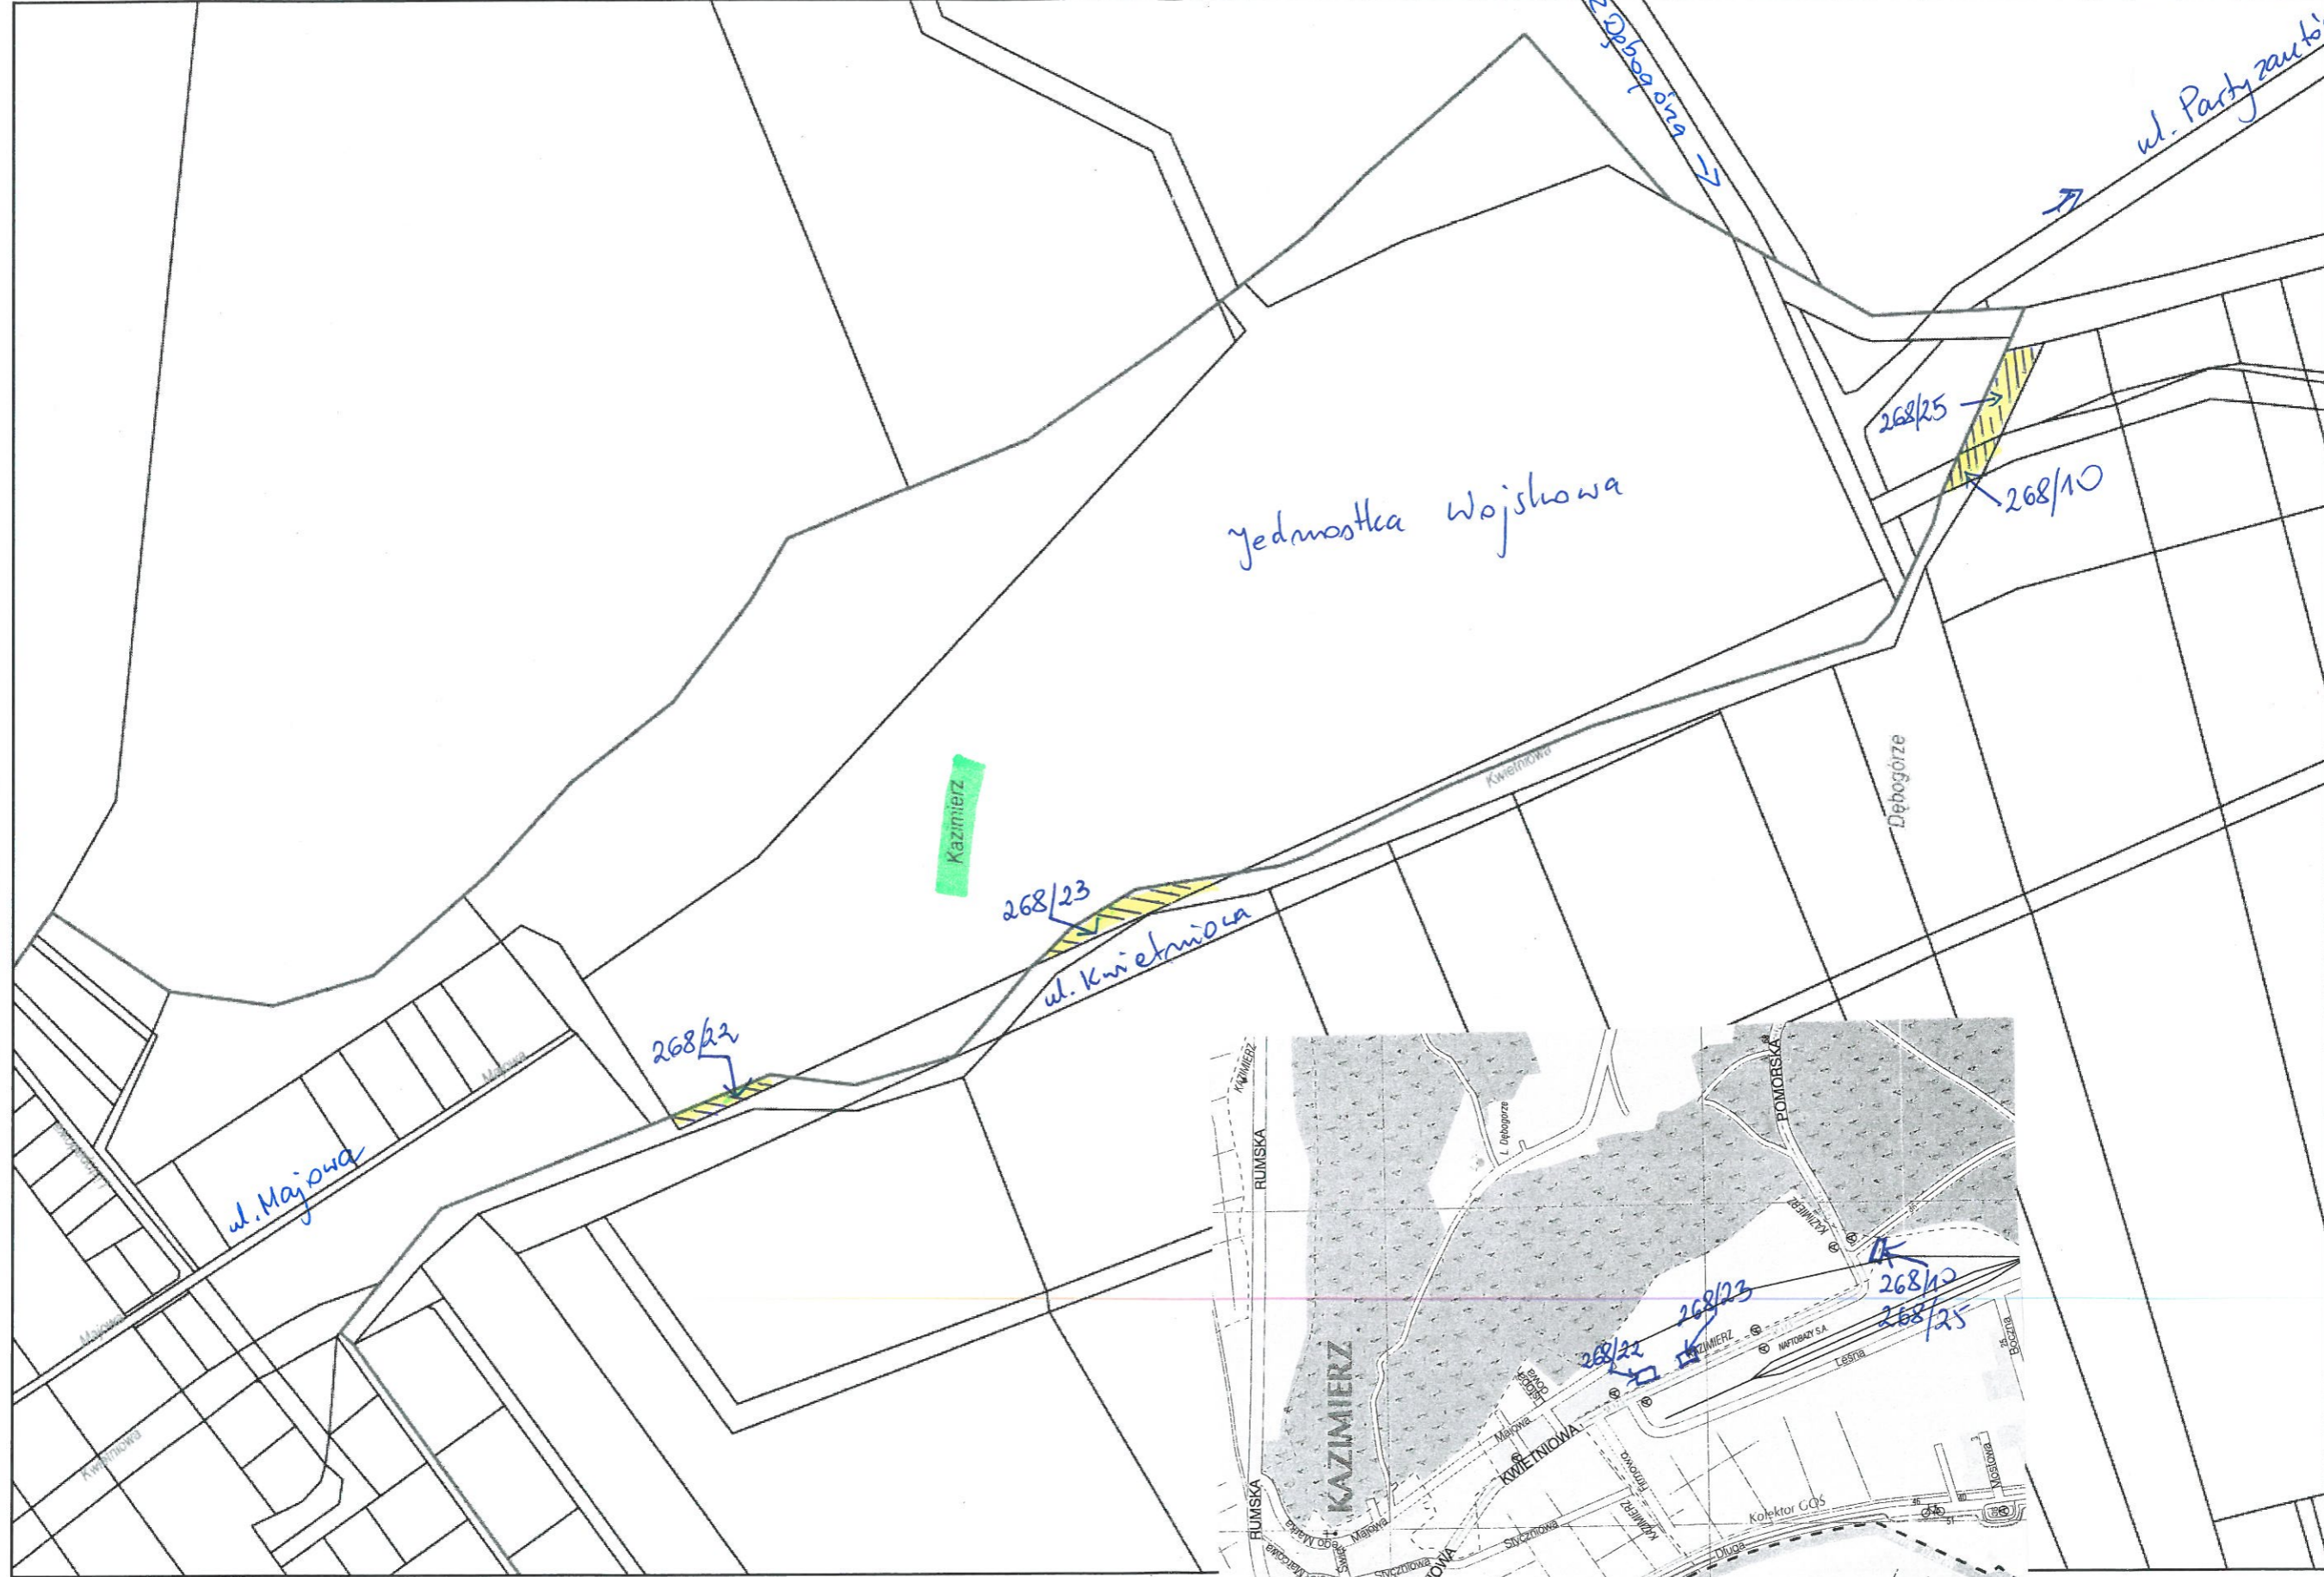

Wydruk mapy z systemu WebEWID

Lokalizacja działek 268/10, 268/22, 268/23 i 268/25
 obręb Dębogórska

Wydruk w skali 1:5000

Wydruk z systemu WebEWID

Sporządził: Barbara Łukasiewicz

Udostępniane informacje nie są dokumentami w postępowaniach administracyjnych i innych. Materiały zawierające informacje z powiatowego zasobu geodezyjnego i kartograficznego (w tym dane z operatu ewidencji gruntów i budynków Starostwa Powiatowego w ...) należy zamawiać w Wydziale Geodezji. Dokumenty zawierające inne informacje przetwarzane w Wewnętrznym Portalu Mapowym należy zamawiać w wydziałach merytorycznych, odpowiedzialnych za aktualizację tych danych.